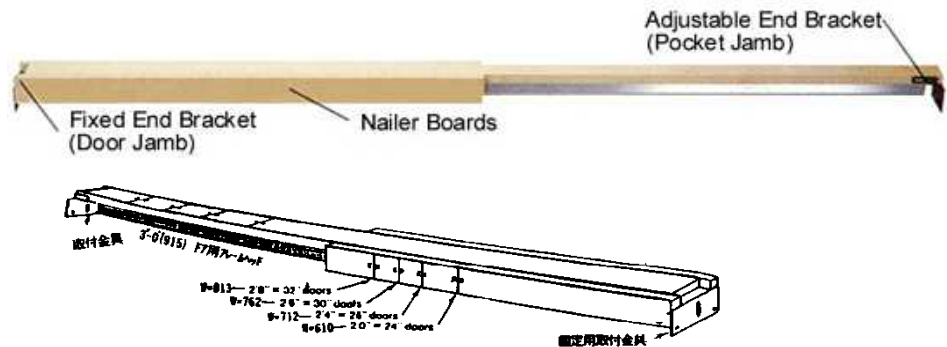

コンバートキット

1555PK3	¥5,000
---------	--------

ポケットアフレーム・パーツセット

10311502	¥4,000
----------	--------

*1wayの製品です

*標準セットに含まれている金物です

BARN DOOR バーンドア

- ◇ バーン(納屋)ドアはあえてレールを見せるドアスタイルです
- ◇ 納屋の雰囲気を生かしたドアデザインやスタイルをご用意致します
- ◇ 各種ドア単体、金物単体での対応も可能です。全て国内標準在庫品