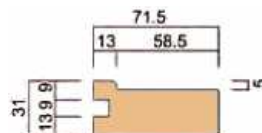

戸当たり

* 木製		
EG3815	2209mm	¥7,800