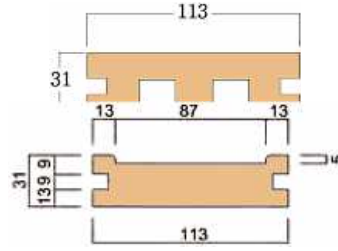

外壁
材

ガー
デン

キッチン
洗面

その他

内部用ドアパーツ

引戸枠セット

片引戸枠セット

AKFS-20	2'-0"	¥35,000
AKFS-22	2'-2"	¥35,000
AKFS-24	2'-4"	¥35,000
AKFS-26	2'-6"	¥35,000
AKFS-28	2'-8"	¥35,000