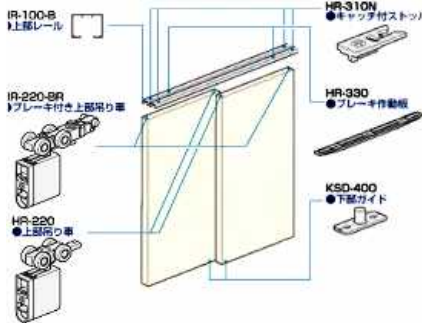

ブレーキシステム構成図

AFD-1300	シルバー	¥3,800
	アンバー	¥3,800

FCX-2950K	ソフトクロス*付き	¥11,800
AFD2950K	ソフトクロス*無し	¥3,800

ガイド(ソフトクロス用)

FG-100S	¥900

FG-020	¥400

下溝用レール

FG-210	¥3,500