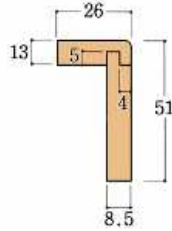

キッ
チン

その他

DOOR PARTS

H3004額縁付延長

* 木製		
WDC-42-7	2134mm	¥3,500
WDC-42-12	3656mm	¥6,900

平額縁付延長

* 木製		
WDC-83-7	2134mm	¥2,700
WDC-83-12	3656mm	¥5,700

引手(空錠)