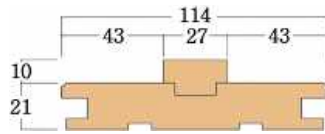

* 木製		
DPI03	2134mm	¥4,200
DPI03-L7	2134mm	¥6,400

アストラガル

* 木製		
DPI04	2134mm	¥6,700
DPI04-8	2438mm	¥8,200

在来用固定枠(戸当りクッション付)

* 木製		
154X2-21	2100mm	¥10,400

在来用差込枠

* 木製		
WDJ-26-7	2134mm	¥7,900

バイフォルド用差込枠