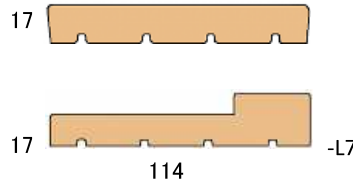

キッチン
洗面

その他

内部用ドアパーツ

告示対象外

INTERIOR DOOR JAMS

ドア枠

* 木製		
DPI01	965mm	¥2,500
DPI02	2134mm	¥6,500
DPI02-J	2134mm	¥8,400

バイフォルドドア枠