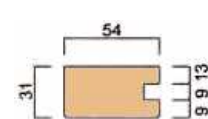

方立て

* 木製		
EG3810	2209mm	¥5,500