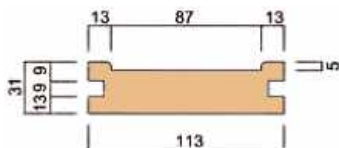

* 木製		
WDJ-20-7	2134mm	¥5,200

片引き上枠

* 木製		
WDH-131-7	2134mm	¥7,700

引違い上枠

* 木製		
WDH-231-7	2134mm	¥7,700

片引き縦枠

* 木製		
EG3840	2209mm	¥10,500

引違い縦枠