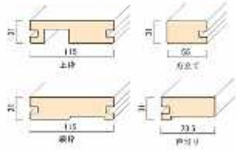

外壁
材

ガー
デン

キッチン
洗面

その他

内部用ドアパーツ

引戸枠セット

片引戸枠セット

AKFS-20	2'-0"	¥35,000
AKFS-22	2'-2"	¥35,000
AKFS-24	2'-4"	¥35,000
AKFS-26	2'-6"	¥35,000
AKFS-28	2'-8"	¥35,000