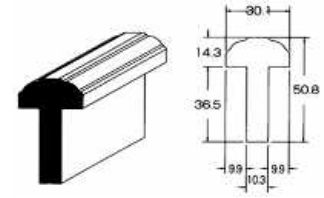

アストラガル

* 木製		
DPI04	2134mm	¥6,700
DPI04-8	2438mm	¥8,200