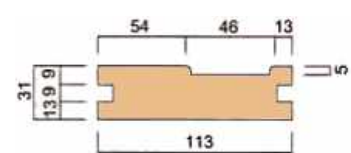

* 木製		
WDJ-20-7	2134mm	¥5,200

片引き上枠

* 木製		
WDH-131-7	2134mm	¥7,700

引違い上枠

* 木製		
WDH-231-7	2134mm	¥7,700

片引き縦枠

* 木製		
EG3840	2209mm	¥10,500

引違い縦枠