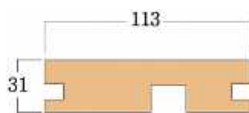

片引き上枠

* 木製		
WDH-131-7	2134mm	¥7,700