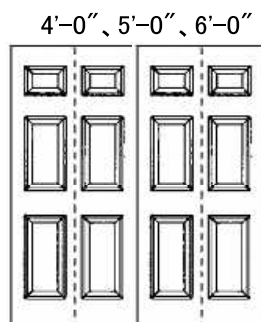

HDF製 バイフォールドドア

本体寸法：ドア厚 35mm、高さ 2003mm

規制対象外製品

商品コード	在庫	商品名	サイズ	価格	形状
B-COL20BF	○	コロニスト 未塗装(白下塗済) 2'-0"	604 X 2003	21,300	 2-ドアの場合
B-COL26BF	○	コロニスト 未塗装(白下塗済) 2'-6"	756 X 2003	22,300	
B-COL30BF	○	コロニスト 未塗装(白下塗済) 3'-0"	908 X 2003	23,000	
B-COL40BF	○	コロニスト 未塗装(白下塗済) 4'-0"	1213 X 2003	42,600	
B-COL50BF	○	コロニスト 未塗装(白下塗済) 5'-0"	1518 X 2003	44,600	
B-COL60BF	○	コロニスト 未塗装(白下塗済) 6'-0" *表面が木目	1823 X 2003	46,000	
B-CAR20BF	○	カーメル 未塗装(白下塗済) 2'-0"	604 X 2003	21,300	 2-ドアの場合
B-CAR26BF	○	カーメル 未塗装(白下塗済) 2'-6"	756 X 2003	22,300	
B-CAR30BF	○	カーメル 未塗装(白下塗済) 3'-0"	908 X 2003	23,000	
B-CAR40BF	○	カーメル 未塗装(白下塗済) 4'-0"	1213 X 2003	42,600	
B-CAR50BF	○	カーメル 未塗装(白下塗済) 5'-0"	1518 X 2003	44,600	
B-CAR60BF	○	カーメル 未塗装(白下塗済) 6'-0" *表面が木目	1823 X 2003	46,000	
B-COV20BF	○	コベントリー 未塗装(白下塗済) 2'-0"	604 X 2003	21,300	 2-ドアの場合
B-COV26BF	○	コベントリー 未塗装(白下塗済) 2'-6"	756 X 2003	22,300	
B-COV30BF	○	コベントリー 未塗装(白下塗済) 3'-0"	908 X 2003	23,000	
B-COV40BF	○	コベントリー 未塗装(白下塗済) 4'-0"	1213 X 2003	42,600	
B-COV50BF	○	コベントリー 未塗装(白下塗済) 5'-0"	1518 X 2003	44,600	
B-COV60BF	○	コベントリー 未塗装(白下塗済) 6'-0" *表面がスムース	1823 X 2003	46,000	

[備考]

※ フラッシュドア白の下地処理済ペンキ塗装用です。ドアの厚みは35ミリになります。

※ 寸法は枠内寸法です。扉実寸ではありません。

※ ○印通常在庫品です。

※ ドア枠は弊社内部用バイフォールド枠をお使いください。

※ 価格にはレール・金具・つまみが含まれています。

※ 2'-0"、2'-6"、3'-0"は 2-ドアになり、4'-0"、5'-0"、6'-0"は 4-ドアになります。

外部
ドア

窓

内部
ドア

セロ
ック

階段
材

造作
材

装飾
材

外壁
材

ガー
デン

キッチン
洗面

その他