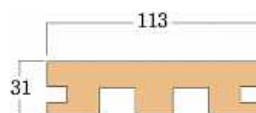

引違い上枠

* 木製		
WDH-231-7	2134mm	¥7,700