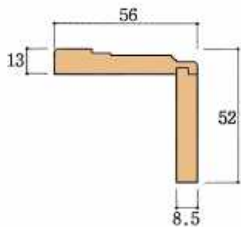

内部用ドアパーツ

告示対象外

外部
ドア

窓

内部
ドア

セロ
ック

階段
材

造作
材

装飾
材

外壁
材

ガー
デン

キッ
チン

その他

DOOR PARTS

H3004額縁付延長

* 木製		
WDC-42-7	2134mm	¥3,500
WDC-42-12	3656mm	¥6,900