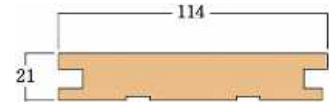

* 木製		
DPI03	2134mm	¥4,200
DPI03-L7	2134mm	¥6,400

アストラガル

* 木製		
DPI04	2134mm	¥6,700
DPI04-8	2438mm	¥8,200

在来用固定枠(戸当りクッション付)

* 木製		
154X2-21	2100mm	¥10,400

在来用差込枠

* 木製		
WDJ-26-7	2134mm	¥7,900

バイフォルド用差込枠