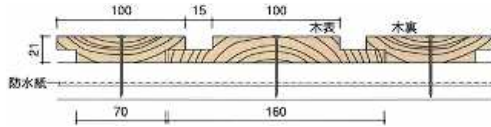

表面塗装にはラフソーン(粗目鋸)仕上げの信州カラマツ材と相性が良いドイツLivos社製屋外用塗料「タヤ・エクステリア」を使用。天然エナメルと有機栽培亜麻仁油から製造される植物性天然塗料が木材を適切に保護します。