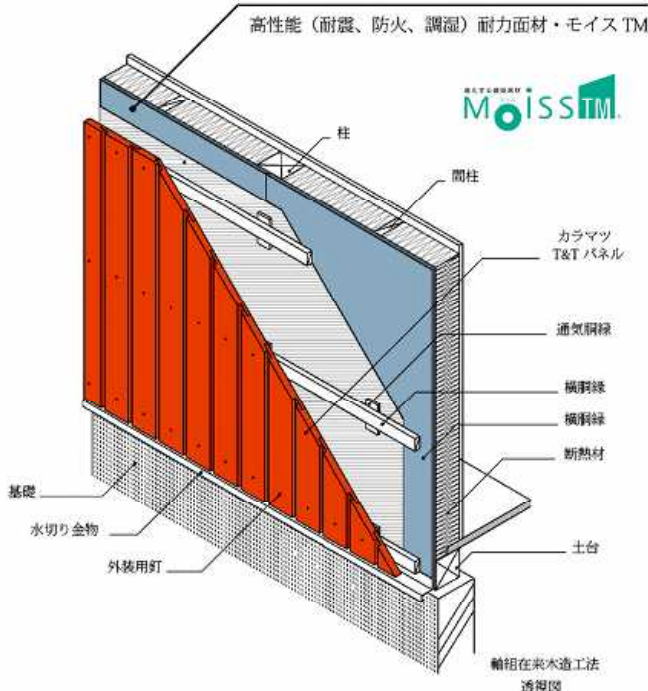

無機材料で構成されているモイスTMは、優れた防火性能を発揮し、煙や有毒ガスの発生もありません。建築基準法に基づく法定不燃材の認定も取得しています。

外部ドア

窓

内部ドア

セロ
ソツク

階段材

造作材

装飾材

外壁材

ガーデン

キッチン

その他