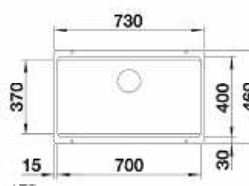

ブラック

アンスラサイト

ロックグレー

ポルケーノグレー

アルメタリック

ホワイト

ソフトホワイト