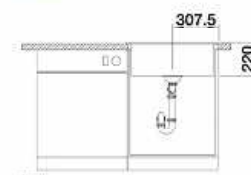

ブラック

アンスラサイト

ロックグレー

ポルケーノグレー

アルメタリック

ホワイト

ソフトホワイト