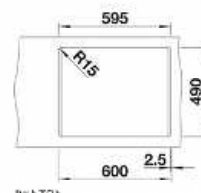

ブラック

アンスラサイト

ロックグレー

ポルケーノグレー

アルメタリック

ホワイト

ソフトホワイト