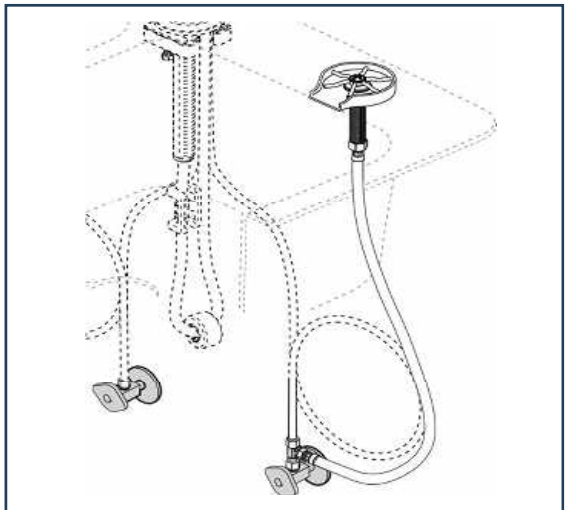

キッチン

その他

タッチ水栓の設置イメージ図

グラスリンサーの設置イメージ図

タッチ水栓の使い方

- 操作は、レバーまたは、蛇口ネック部分に触れるだけ
- 水を出しっぱなしにしても4分で自動的に止水するエコロジー機能も搭載
- タッチモードがアクティブのときはLEDライトが青に点灯し、バッテリーの残量が少なくなると赤が点滅してお知らせします。(赤く点滅した時はお早めに電池を交換してください)
- LEDライトは水温を示し、温度が上がると青からマゼンタ、赤に変わります。