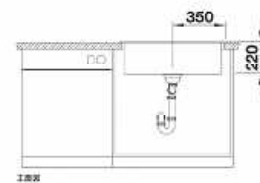

PLEON 8

800mmベースキャビネット用

タルトゥフォ

洗剤のボトルやスポンジなど、濡れたものが置けるデッキスペース付き。

W630xD400xH220mm(内寸)

製品重量: 14.8Kg

オーバー/アンダーマウント両対応

ブラック