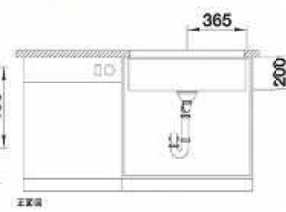

ETAGON 700-U

800mmベースキャビネット用

タルトゥフォ

トップレールが標準で備わる段差付きデザイン。
W700xD400xH200mm(内寸)
製品重量:12.1Kg(トップレール含まず)

アンダーマウント専用

ブラック

アンスラサイト

ロックグレー