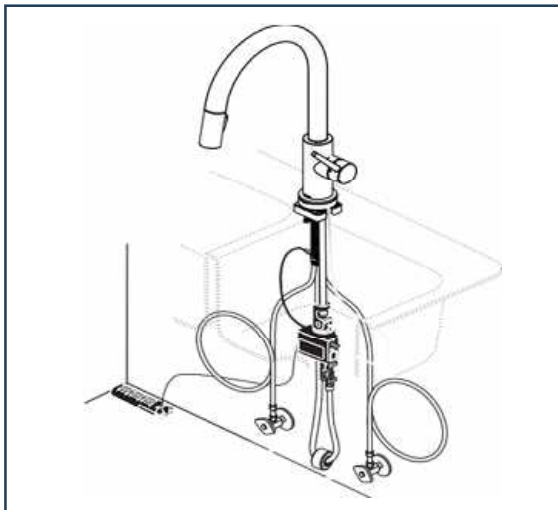

キッチン

その他

タッチ水栓の設置イメージ図

グラスリンサーの設置イメージ図

タッチ水栓の使い方

- 操作は、レバーまたは、蛇口ネック部分に触れるだけ
- 水を出しっぱなしにしても4分で自動的に止水するエコロジー機能も搭載
- タッチモードがアクティブのときはLEDライトが青に点灯し、バッテリーの残量が少なくなると赤が点滅してお知らせします。(赤く点滅した時はお早めに電池を交換してください)
- LEDライトは水温を示し、温度が上がると青からマゼンタ、赤に変わります。