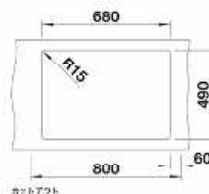

PLEON 8

800mmベースキャビネット用

タルトゥフォ

洗剤のボトルやスポンジなど、濡れたものが置けるデッキスペース付き。

W630xD400xH220mm(内寸)

製品重量: 14.8Kg

オーバー/アンダーマウント両対応

ブラック