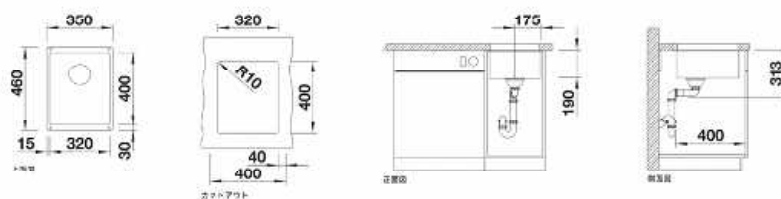

BLANCO SILGRANITシンク

BLANCO はドイツ生まれのシンクブランド。独自開発素材 SILGRANITは、最大 80パーセントの石英砂でできた複合素材で、高い硬度と耐汚染性を誇ります。また衛生試験では、時間の経過とともに微生物の生体膜の形成と微生物の増殖を阻害することが示されています。

SUBLINE 320-U

400mmベースキャビネット用

どんなキッチンにもフィットするブレンなデザイン。

W320xD400xH190mm(内寸)

製品重量:6.6Kg

アンダーマウント専用

SUBLINE 500-U

600mmベースキャビネット用

どんなキッチンにもフィットするブレンなデザイン。

W500xD400xH190mm(内寸)

製品重量:6.9Kg

アンダーマウント専用