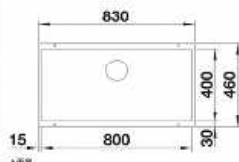

ブラック

アンスラサイト

ロックグレー

ポルケーノグレー

アルメタリック

ホワイト

ソフトホワイト