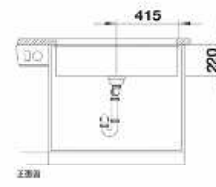

ブラック

アンスラサイト

ロックグレー

ポルケーノグレー

アルメタリック

ホワイト

ソフトホワイト