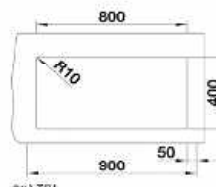

ブラック

アンスラサイト

ロックグレー

ポルケーノグレー

アルメタリック

ホワイト

ソフトホワイト