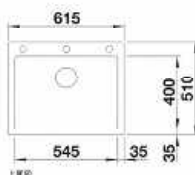

ブラック

アンスラサイト

ロックグレー

ポルケーノグレー

アルメタリック

ホワイト

ソフトホワイト