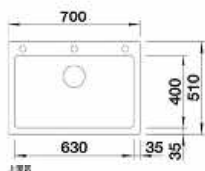

ブラック

アンスラサイト

ロックグレー

ボルケーノグレー

アルメタリック

ホワイト

ソフトホワイト

価格表

	● black ブラック	● anthracite アンスラサイト	● rock grey ロックグレー	● volcano grey ボルケーノグレー	● alu metallic アルメタリック	● white ホワイト	● soft white ソフトホワイト	● tartufo タルトゥフォ
SUBLINE 320-U	525983 ¥108,000	523406 ¥108,000	523407 ¥108,000	527343 ¥108,000	523408 ¥108,000	523410 ¥108,000	527160 ¥108,000	523414 ¥108,000
SUBLINE 500-U	525995 ¥125,000	523432 ¥125,000	523433 ¥125,000	527353 ¥125,000	523434 ¥125,000	523436 ¥125,000	527170 ¥125,000	523439 ¥125,000
SUBLINE 800-U	526005 ¥142,000	523141 ¥142,000	523142 ¥142,000	527357 ¥142,000	523143 ¥142,000	523145 ¥142,000	527174 ¥142,000	523148 ¥142,000
ETAGON 700-U	525891 ¥153,000	525167 ¥153,000	525168 ¥153,000	527261 ¥153,000	525169 ¥153,000	525171 ¥153,000	527078 ¥153,000	525174 ¥153,000
PLEON 6	525953 ¥119,000	521678 ¥119,000	521679 ¥119,000	527320 ¥119,000	521681 ¥119,000	521683 ¥119,000	527137 ¥119,000	521686 ¥119,000
PLEON 8	525957 ¥133,000	523043 ¥133,000	523044 ¥133,000	527323 ¥133,000	523045 ¥133,000	523047 ¥133,000	527140 ¥133,000	523050 ¥133,000

※すべてのシンクに専用排水セット(専用排水部品、設置説明書、保証書等書類)を同梱しています。
※アルメタリックは、在庫が無くなり次第販売終了となります。

シンクオプション

Blackparts set

for All models

239975

¥36,000