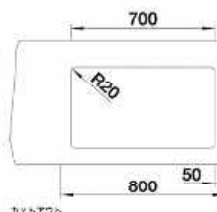

ブラック

アンスラサイト

ロックグレー

ポルケーノグレー

アルメタリック

ホワイト

ソフトホワイト