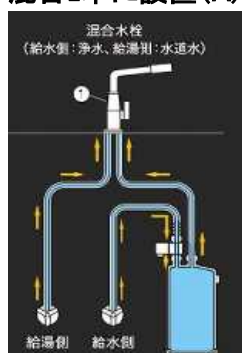

混合1本に設置(A)