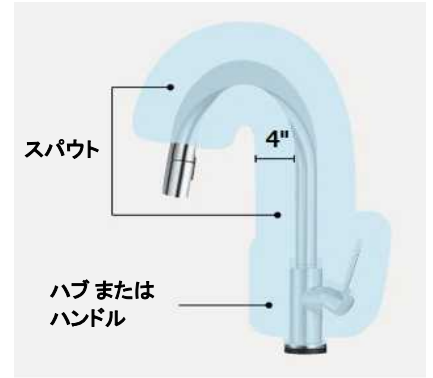

キッチン水栓の先端部分にあるスイッチで、シャワーとの切り替えが可能です。更にボタンを押すと、標準水流からより高い水流に変わる機能です。

外部ドア

窓

内部ドア

セロ
ットク

階段材

造作材

装飾材

Touch20 + Touchless (モーションセンサー)

NEW

Touch20TechnologyにプラスしてTouchlessTechnologyを搭載。

キッチンの蛇口から細菌や汚れを防ぎ、3つの方法で簡単に水を制御できます。

本体にタッチして使用するか、蛇口の近くに手を置いて使用するか、標準のハンドルの作動を使用します。さらには、水を出しっぱなしにしておいても、自動的に止水するエコロジーな機能も搭載されている最先端の水栓です。

赤外線部分に手をかざして通水する水栓と違い、静電容量センシングを使用して、表面から4インチ(約10センチ)以内で反応します。

反応動作は電池のバッテリー。あらかじめ配線を組む必要もなく、既存の水栓からの取り換え・交換も容易です。

キッチンタッチアンドセンサーフォーセット (タッチレス搭載)

トリンシック Trinsic

※3穴はプレートが必要です(別売)

9159TL-AR-DST

仕上:ステンレス ¥204,400