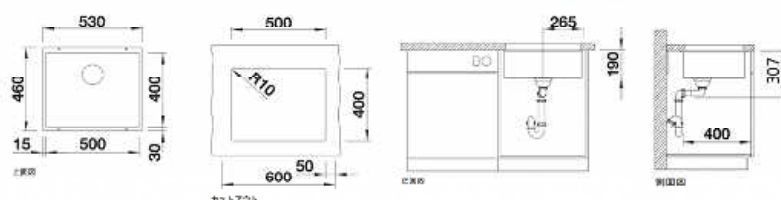

タルトウフォ

どんなキッチンにもフィットするブレンなデザイン。

W500xD400xH190mm(内寸)

製品重量:6.9Kg

アンダーマウント専用

ブラック

アンスラサイト

ロックグレー