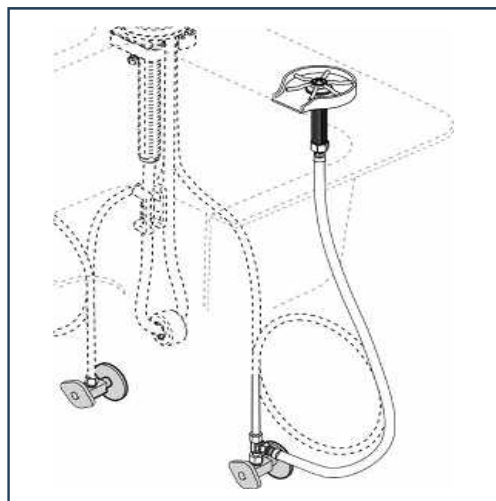

ダブルフェイスミラー 高さ254mm
IAO20175
クローム ¥26,800

在庫限り

タオルバー18" (457mm)
70018
クローム ¥9,800

タオルバー24" (610mm)
70024
クローム ¥10,400

タオルバー18" (457mm)
75018-PB
ゴールド ¥24,100

タオルバー18" (457mm)
79718-CZ
シャンパンブロンズ ¥21,300

タオルバー18" (457mm)
76418-RB
ヘネチアンブロンズ ¥19,000

ペーパーホルダー
70050
クローム ¥8,300

70050-OB
オイルラフトブロンズ ¥12,000

33W576
クローム ¥19,700

ポップアップドレイン(プッシュ式)
33W576CZ
シャンパンブロンズ ¥31,300

33W576BL
マットブラック ¥29,700

水受けトレイ
Z611N
¥5,000

タッチ水栓の設置イメージ図

タッチ水栓の使い方

- 操作は、レバーまたは、蛇口ネック部分に触れるだけ
- 水を出しっぱなしにしておいても4分で自動的に止水するエコロジー機能も搭載
- タッチモードがアクティブのときはLEDライトが青に点灯し、バッテリーの残量が少なくなると赤が点滅してお知らせします。(赤く点滅した時はお早めに電池を交換してください)
- LEDライトは水温を示し、温度が上がると青からマゼンタ、赤に変わります。

グラスリンサーの設置イメージ図