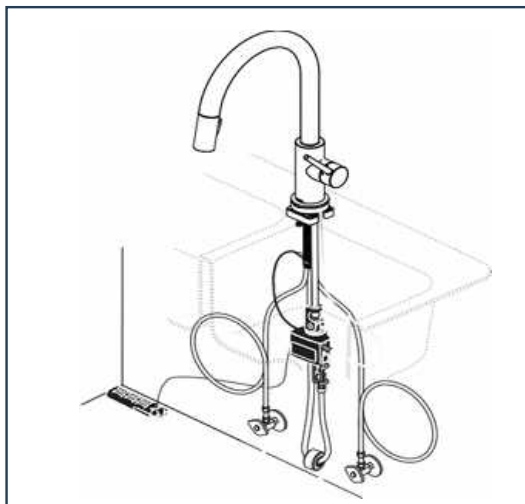

ペーパーホルダー
70050
クローム ¥8,300

70050-OB
オイルラフトブロンズ ¥12,000

33W576
クローム ¥19,700

ポップアップドレイン(プッシュ式)
33W576CZ
シャンパンブロンズ ¥31,300

33W576BL
マットブラック ¥29,700

水受けトレイ
Z611N
¥5,000

タッチ水栓の設置イメージ図

タッチ水栓の使い方