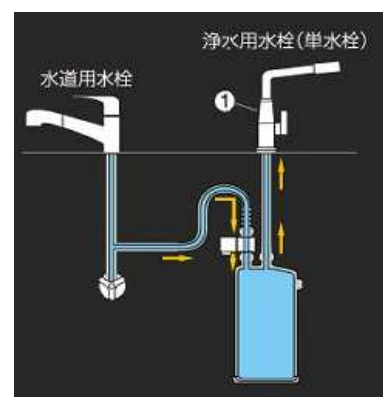

専用カートリッジ
OASC-9

¥21,000

キッツマイクロフィルタ オアシックスプレミアム
OAS8S-U-1
(カートリッジ付属) ¥92,000

専用カートリッジ
OASC-8

¥16,000

◆水栓を選べる浄水器

お好きな混合水栓1本で浄水器をご使用頂く事が出来ます。
もちろん浄水器専用単水栓を設置する事も可能です。
・混合水栓1本でご使用の場合→上記品番の前に「(A)」を付けてご注文下さい。
・専用単水栓設置の場合→上記品番でご注文下さい。

◆家庭用直圧式浄水器
主に業務用として使われる方式です。
直接水圧をかけていますので、「水切れの悪さ」や「流量の少なさ」がありません。

混合1本に設置(A)

専用単水栓に設置

see what Delta can do™

GLASS RINSER

REACHES WHERE YOU CAN'T

高圧ウォータージェットが哺乳類からワイングラス、マグカップ、タンブラーまで
ほぼすべてのドリンクウェアを簡単にすすぐことができます。