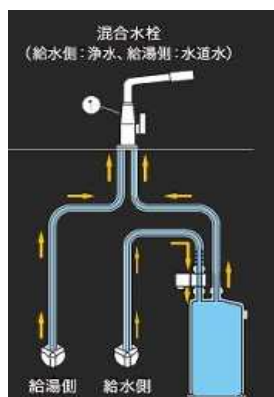

専用カートリッジ
OASC-9

¥21,000

キッツマイクロフィルタ オアシックスプレミアム
OAS8S-U-1
(カートリッジ付属) ¥92,000

専用カートリッジ
OASC-8

¥16,000

◆水栓を選べる浄水器

お好きな混合水栓1本で浄水器をご使用頂く事が出来ます。
もちろん浄水器専用単水栓を設置する事も可能です。
・混合水栓1本でご使用の場合→上記品番の前に「(A)」を付けてご注文下さい。
・専用単水栓設置の場合→上記品番でご注文下さい。

◆家庭用直圧式浄水器
主に業務用として使われる方式です。
直接水圧をかけていますので、「水切れの悪さ」や「流量の少なさ」がありません。

混合1本に設置(A)

専用単水栓に設置

see what Delta can do™

GLASS RINSER

REACHES WHERE YOU CAN'T

高圧ウォータージェットが哺乳類からワイングラス、マグカップ、タンブラーまで
ほぼすべてのドリンクウェアを簡単にすすぐことができます。